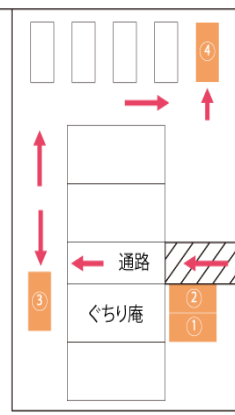

至
七城温泉ドーム

◆事務員つれづれ日誌◆

ぐちり庵に入職して間もなく舅が倒れました。脳梗塞でした。同居を始めて23年。振り返れば良い関係ではありませんでした。ざっくばらんならば近づき過ぎる舅に逃げるように壁を高く、広く、強固にしていました。そんなある朝突然倒れて、喋れない、歩けない。慌てました。恨まれたまま死なれちゃ困る。何とかもう一度チャンスが欲しいと思いました。でも、これは自分のため？それじゃいかん！じいちゃんのためにできる事、それは「一日一日笑顔で過ごすこと」と、自分に言い聞かせ日々過ごします。目標*一日一笑です。